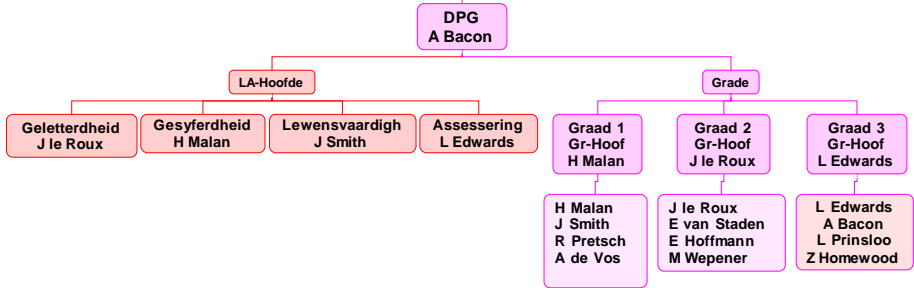

LAERSKOO BAANBREKER ORGANOGRAM AKADEMIE T HOFFMANN HOOF

GRONDLEGGINGSFASE

KLEUTERS

INTERSEN-FASE

Adjunkhoof:
M Paulsen